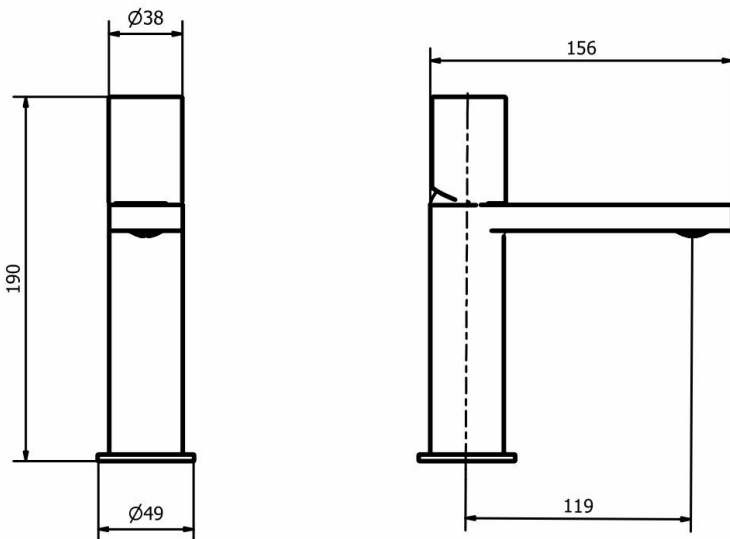

130 años

DEL MAS PURO
DISEÑO

Piazza

Lavatorio mesada cromo

Línea: Lounge

Monocomando

Código: 10700

- Acabado cromo.
- Cuerpo totalmente metalico.
- Ahorro de agua
- Incluye sopapa click.
- Aireador espumante coin slot.
- Fácil instalación.
- Garantía de 5 años.